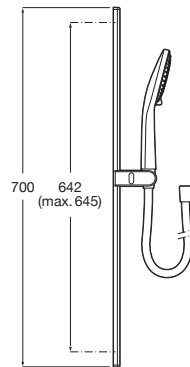

## SENSUM

Kit de ducha. Incluye ducha de mano de 110 mm de 3 funciones, barra de 700 mm y flexible antitorsión de PVC de 1,70 m

PVPR (IVA INCLUIDO)

**185,13 €**

## DIBUJOS TÉCNICOS

## CARACTERÍSTICAS

Kit de ducha. Incluye ducha de mano Sensusm de 110 mm de diámetro y 3 funciones, barra de 700 mm y flexible antitorsión de PVC de 1,70 m

Barra deslizante incluida

Caudal Rain (l/min a 3 bares): 6

Diámetro (mm): 110

Flexible incluido

Forma: Circular

Limitador de caudal

Medida de la barra incluida (mm): 700

Número de funciones: 3

Title: Kit de ducha con ducha de mano 130/3F, barra y flexible en XXXXX

Easyclean ®